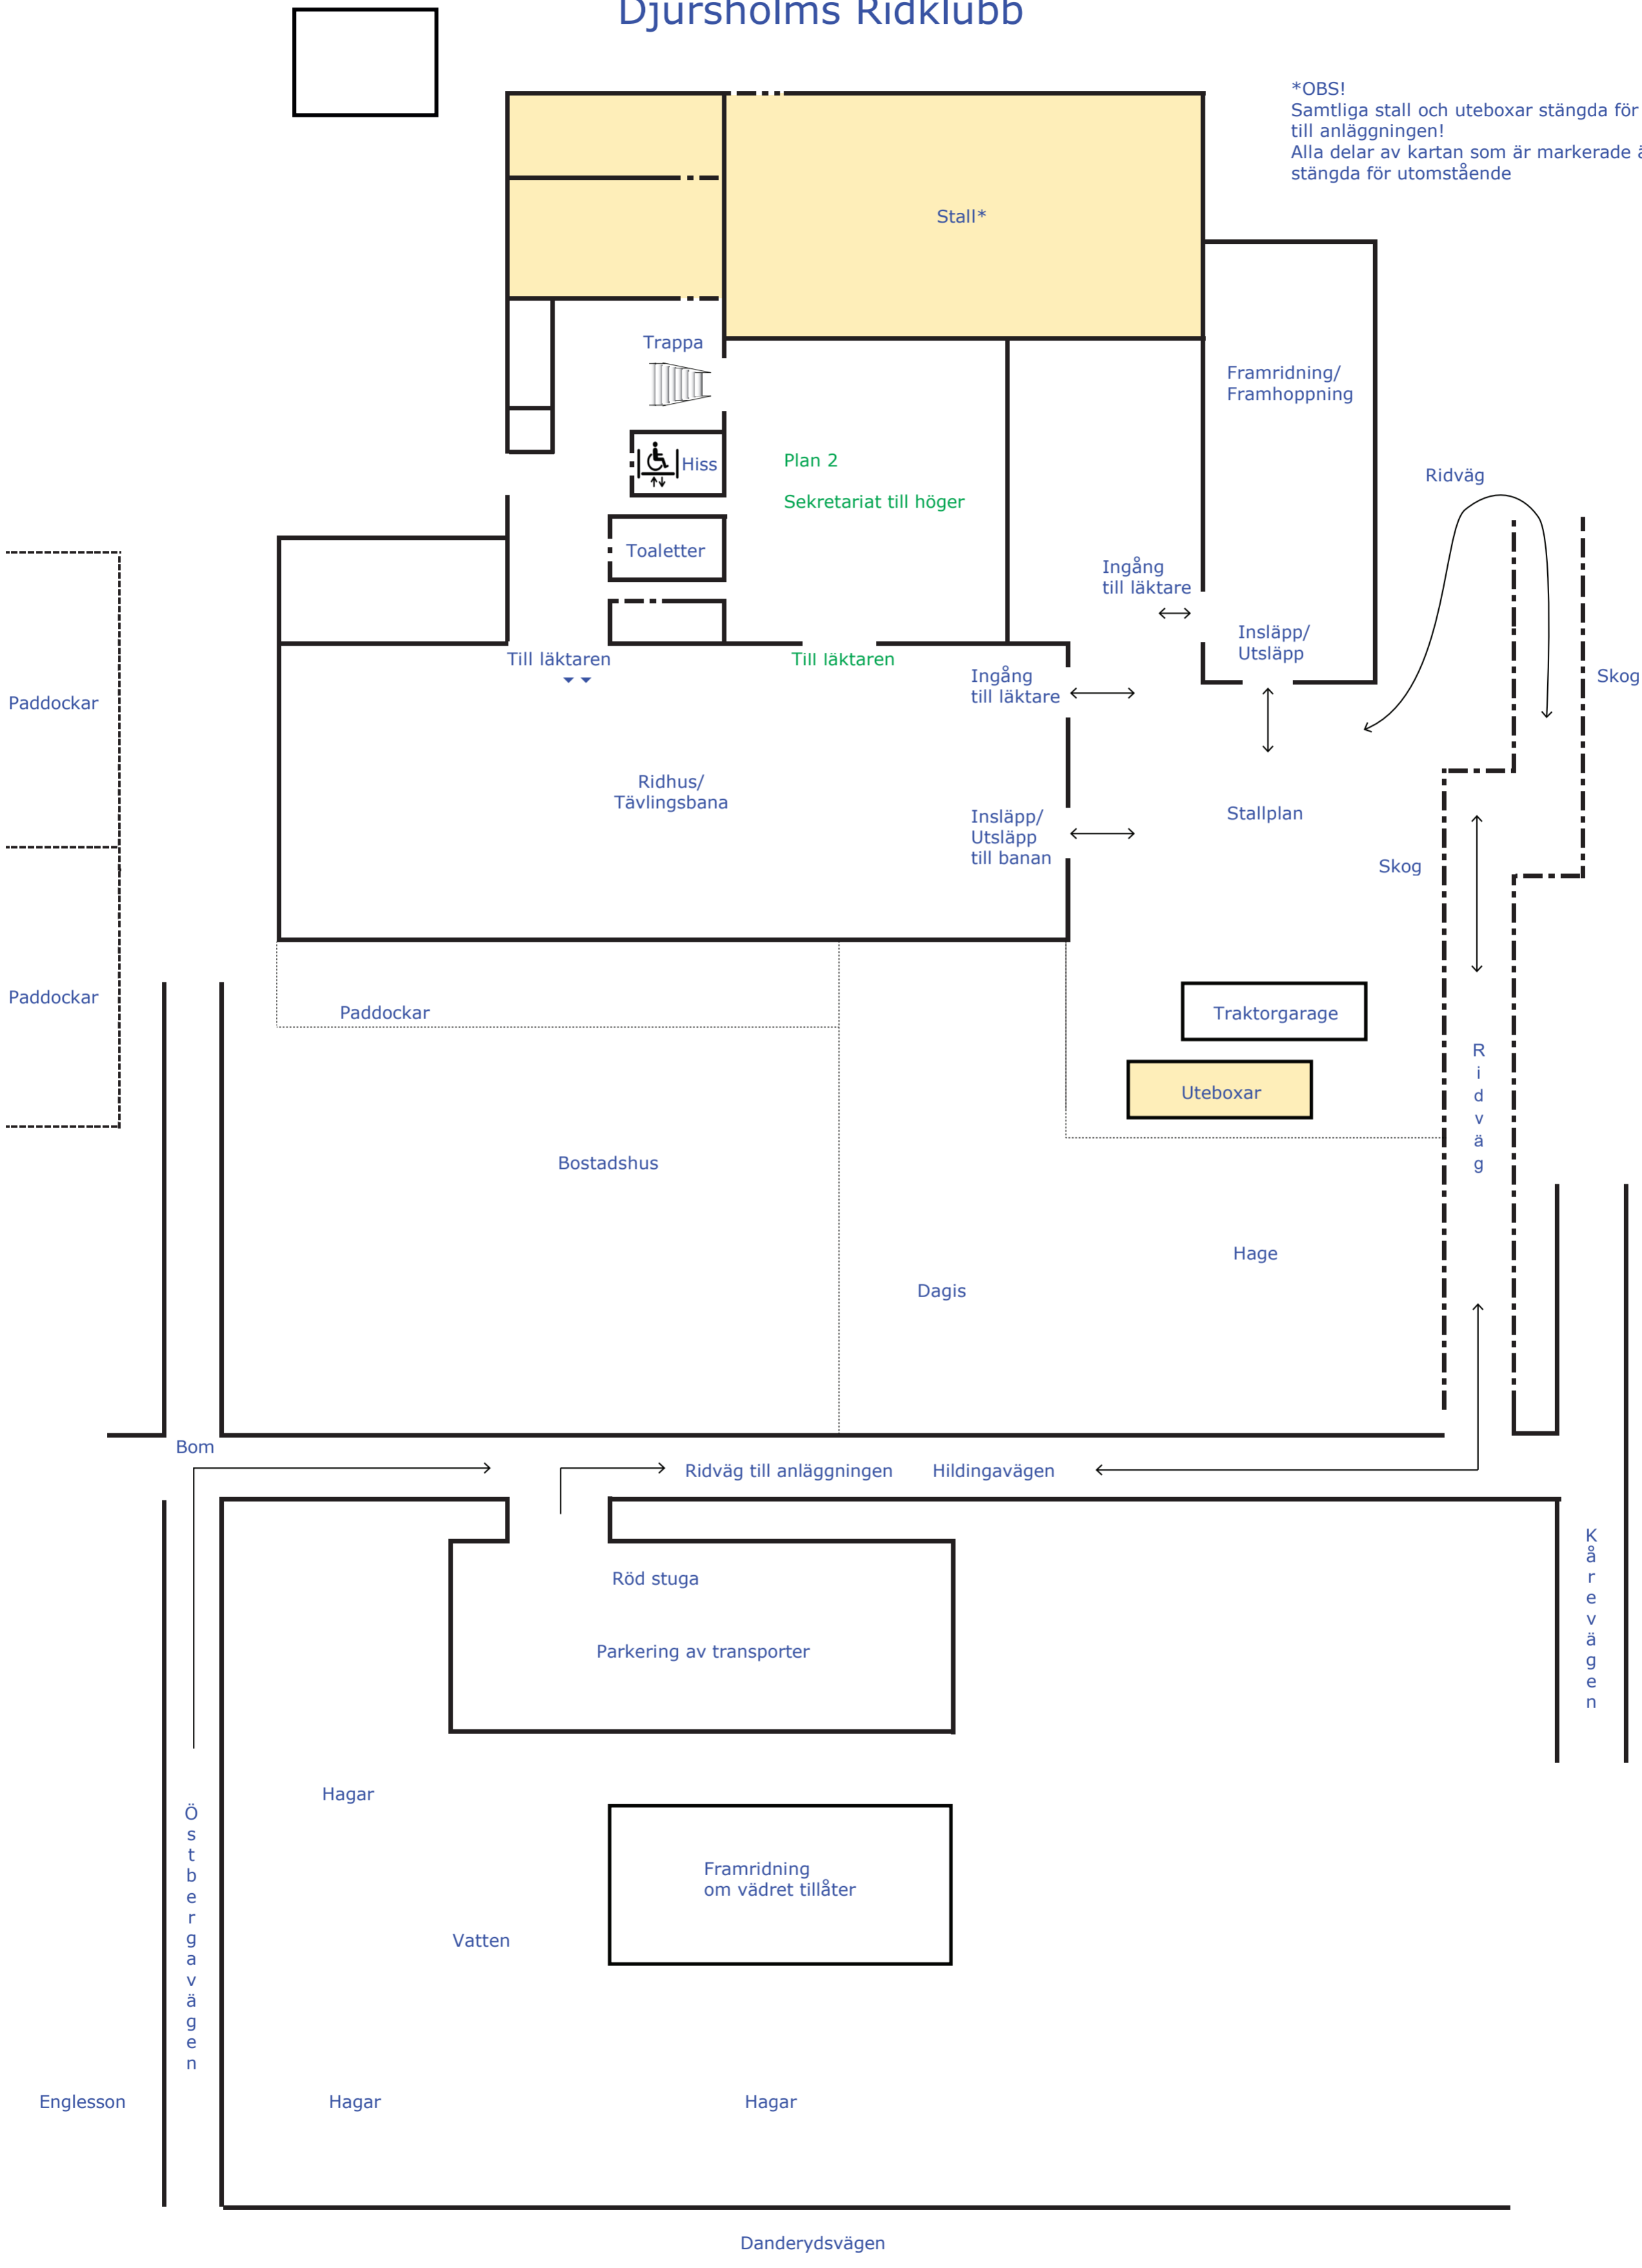

Djursholms Ridklubb

*OBS!
Samtliga stall och uteboxar stängda för besökare till anläggningen!
Alla delar av kartan som är markerade är stängda för utomstående

Stall*

Trappa

Hiss

Toaletter

Plan 2

Sekretariat till höger

Framridning/
Framhoppning

Ridväg

Ingång till läktare

Insläpp/
Utsläpp

Skog

Paddockar

Till läktaren

Till läktaren

Ingång till läktare

Insläpp/
Utsläpp till banan

Stallplan

Skog

Paddockar

Paddockar

Traktorgarage

Uteboxar