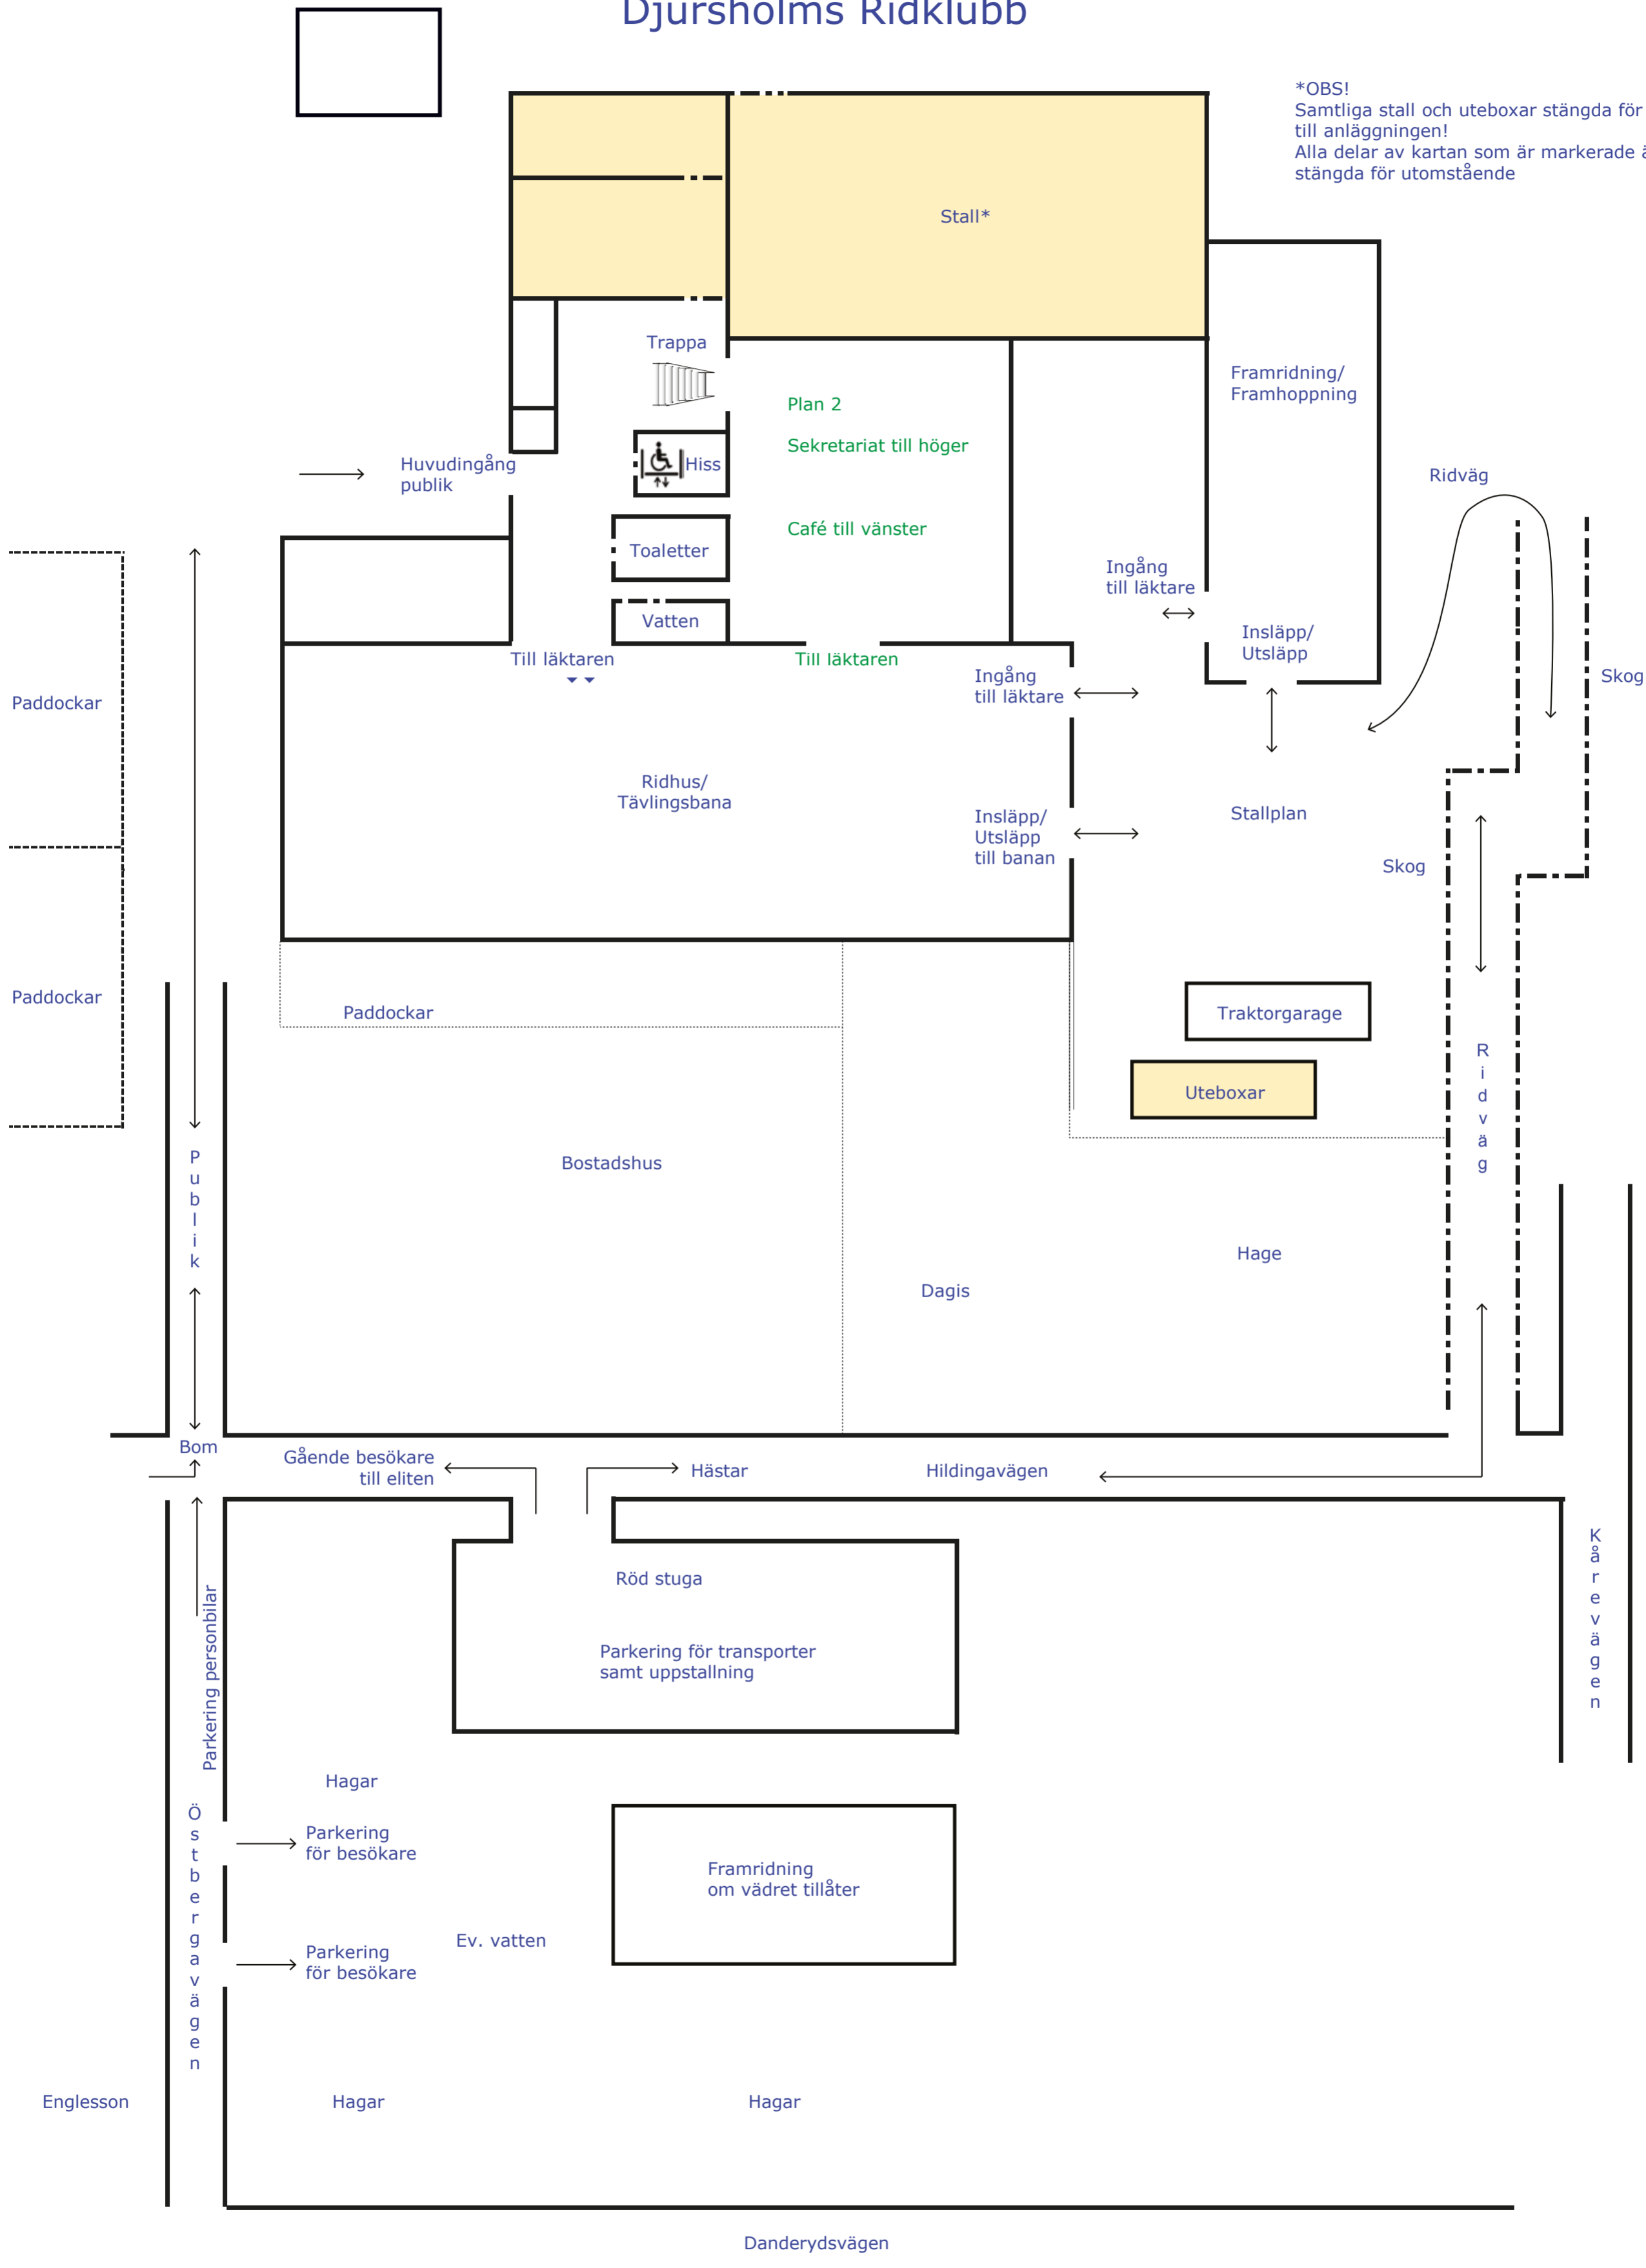

Djursholms Ridklubb

*OBS!
Samtliga stall och uteboxar stängda för besökare till anläggningen!
Alla delar av kartan som är markerade är stängda för utomstående

Stall*

Trappa

Plan 2

Sekretariat till höger

Café till vänster

Hiss

Toaletter

Vatten

Huvudingång publik

Framridning/
Framhoppning

Ridväg

Ingång till läktare

Insläpp/
Utsläpp

Skog

Ingång till läktare

Insläpp/
Utsläpp till banan

Stallplan

Skog

Ridväg

Traktorgarage

Uteboxar